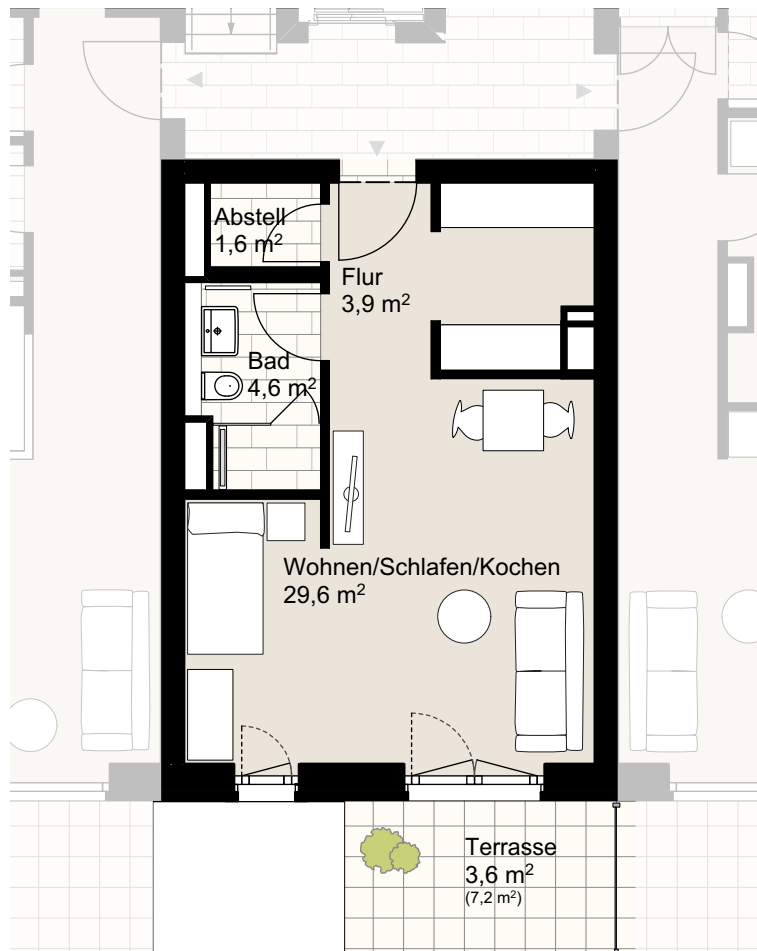

"WULMSTORFER WIESEN"

Wulmstorfer Wiesen 7, 21629 Neu Wulmstorf

WE H4/0/3, 7901+0124, Haus H4, Erdgeschoss, Wohnung 3

Wohnfläche ca. 43,3 m², 1 Zimmer

Der Grundriss ist nicht maßstabsgerecht, für zwischenzeitliche Änderungen können wir keine Haftung übernehmen. Die Möblierung ist ein Gestaltungsvorschlag und gehört nicht zum Ausstattungsumfang.