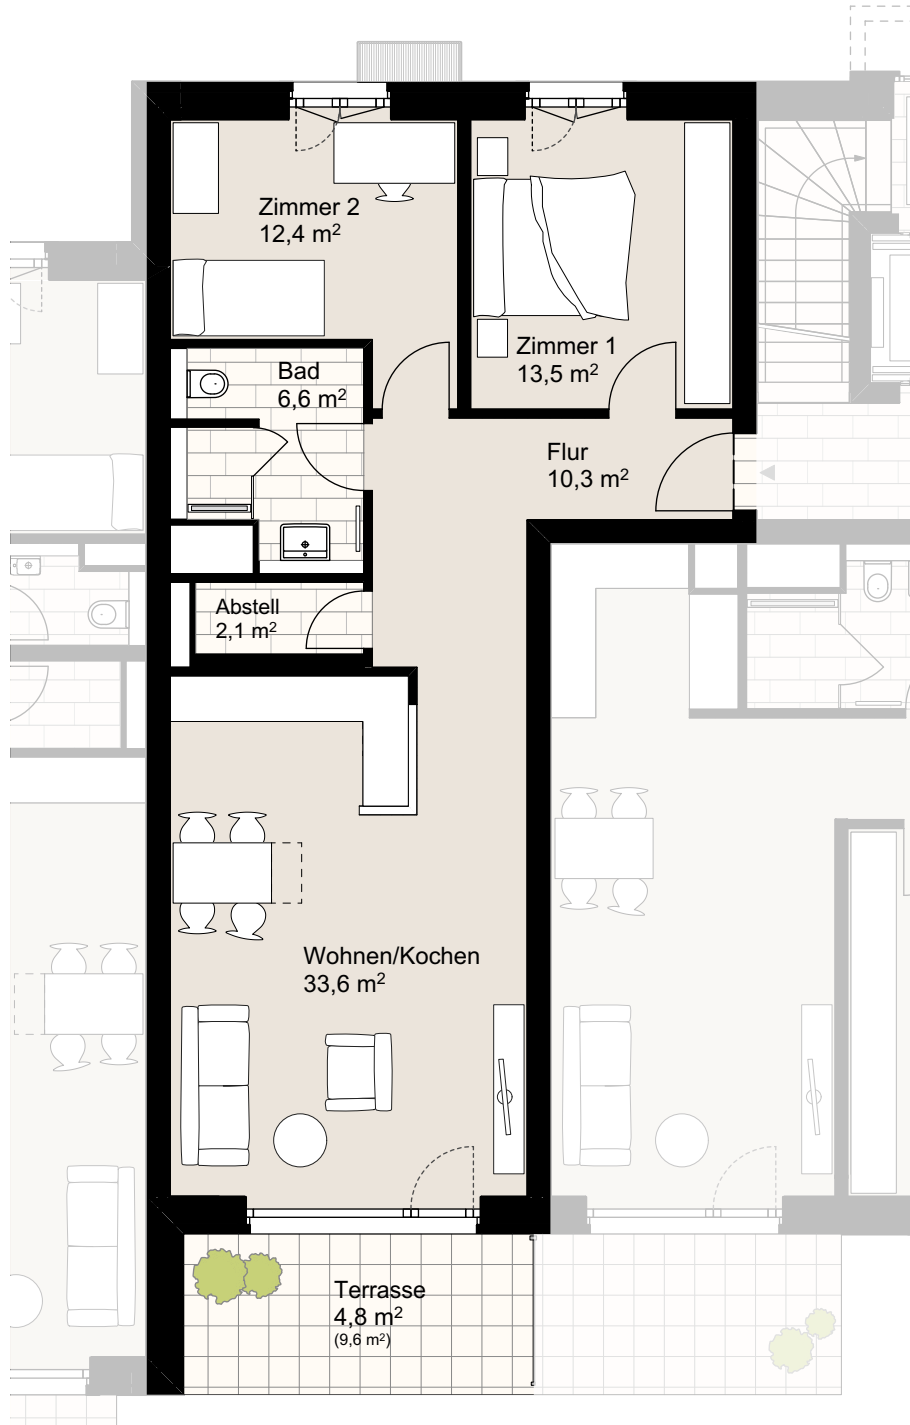

"WULMSTORFER WIESEN"

Wulmstorfer Wiesen 3, 21629 Neu Wulmstorf
WE S6/0/3, 7901+0102, Haus S6, Erdgeschoss, Wohnung 3
Wohnfläche ca. 83,3 m², 3 Zimmer

Der Grundriss ist nicht maßstabgerecht, für zwischenzeitliche Änderungen können wir keine Haftung übernehmen. Die Möblierung ist ein Gestaltungsvorschlag und gehört nicht zum Ausstattungsumfang.