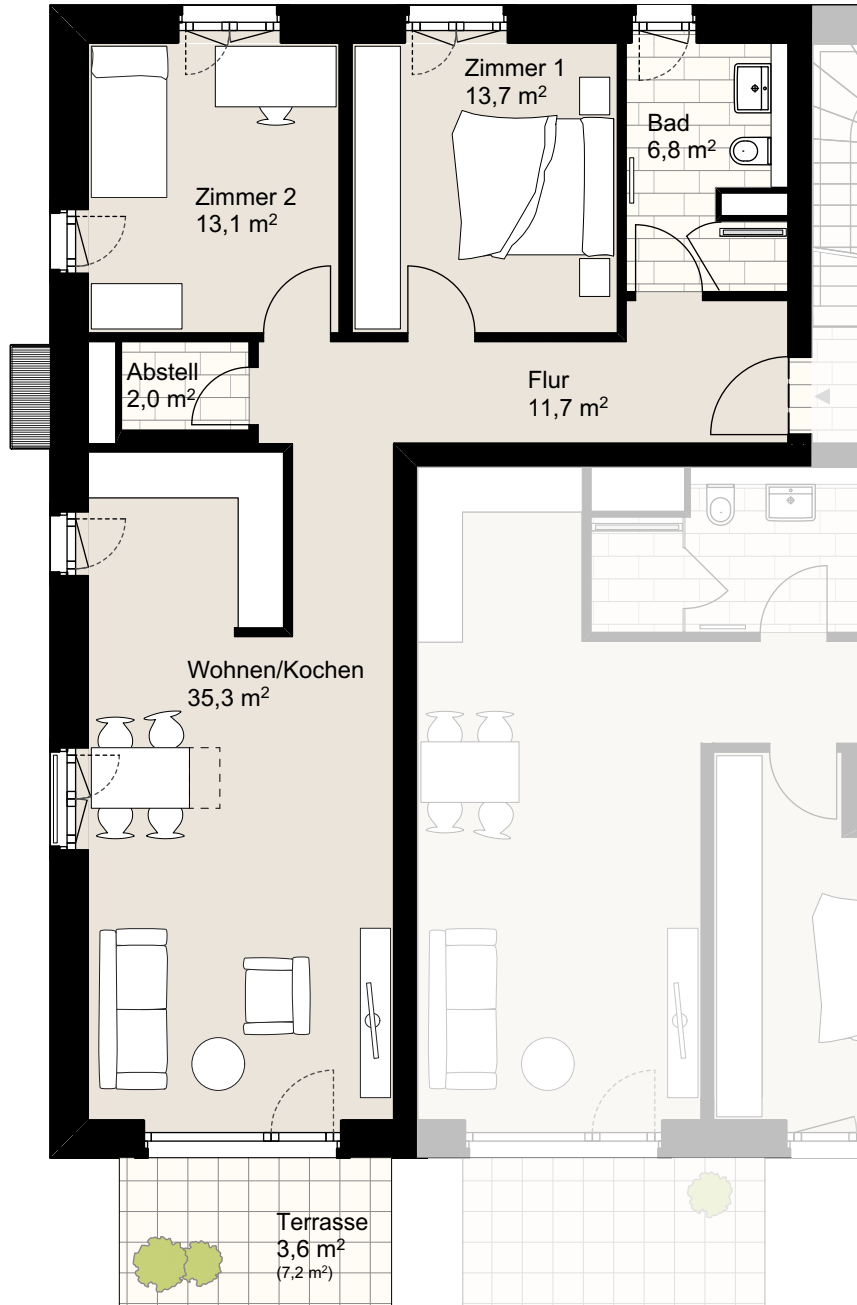

"WULMSTORFER WIESEN"

Wulmstorfer Wiesen 5, 21629 Neu Wulmstorf
WE S7/0/4, 7901+0114, Haus S7, Erdgeschoss, Wohnung 4
Wohnfläche ca. 86,2 m², 3 Zimmer

Der Grundriss ist nicht maßstabgerecht, für zwischenzeitliche Änderungen können wir keine Haftung übernehmen. Die Möblierung ist ein Gestaltungsvorschlag und gehört nicht zum Ausstattungsumfang.