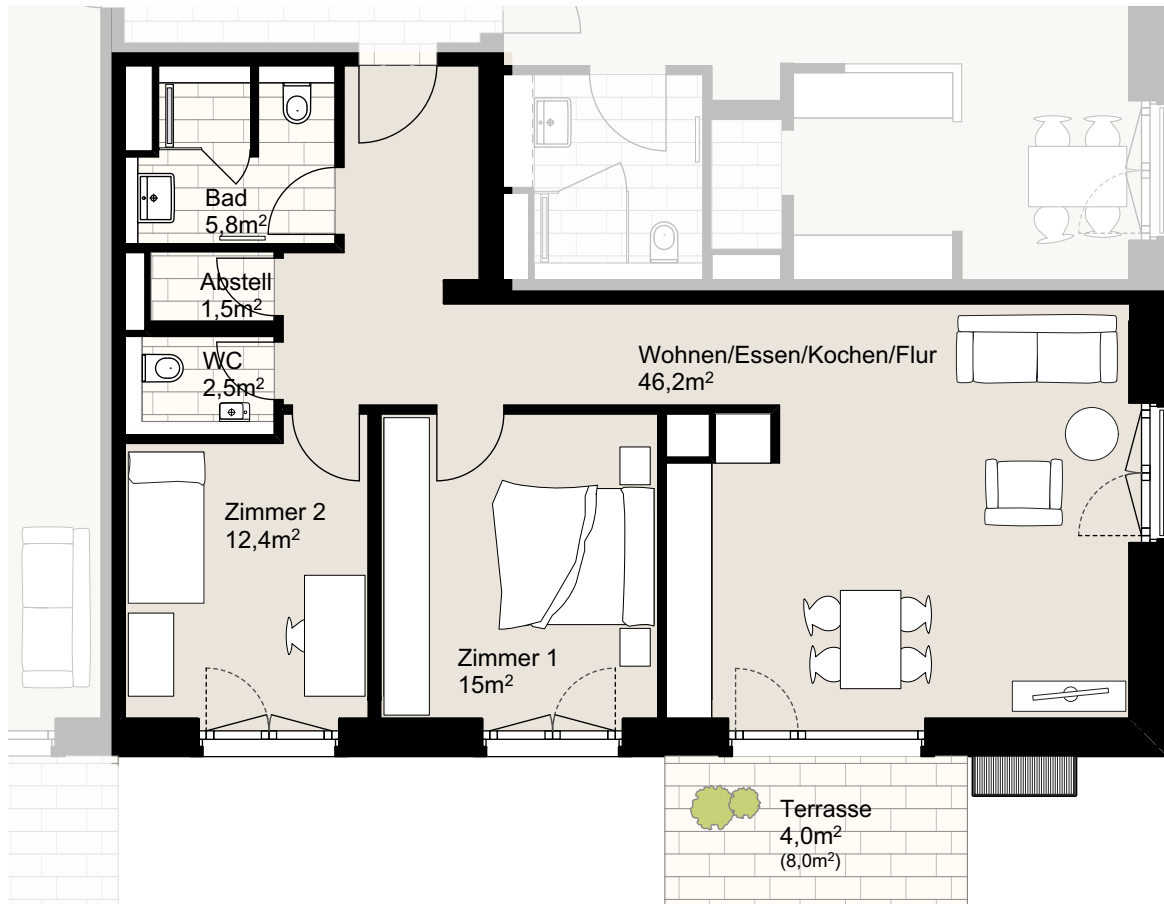

# "WULMSTORFER WIESEN"

Wulmstorfer Wiesen 9, 21629 Neu Wulmstorf  
**WE S8/0/2**, 7901+0016, Haus S8, Erdgeschoss, Wohnung 2  
Wohnfläche ca. 87,4m<sup>2</sup>, 3 Zimmer

Der Grundriss ist nicht maßstabsgerecht, für zwischenzeitliche Änderungen können wir keine Haftung übernehmen. Die Möblierung ist ein Gestaltungsvorschlag und gehört nicht zum Ausstattungsumfang.