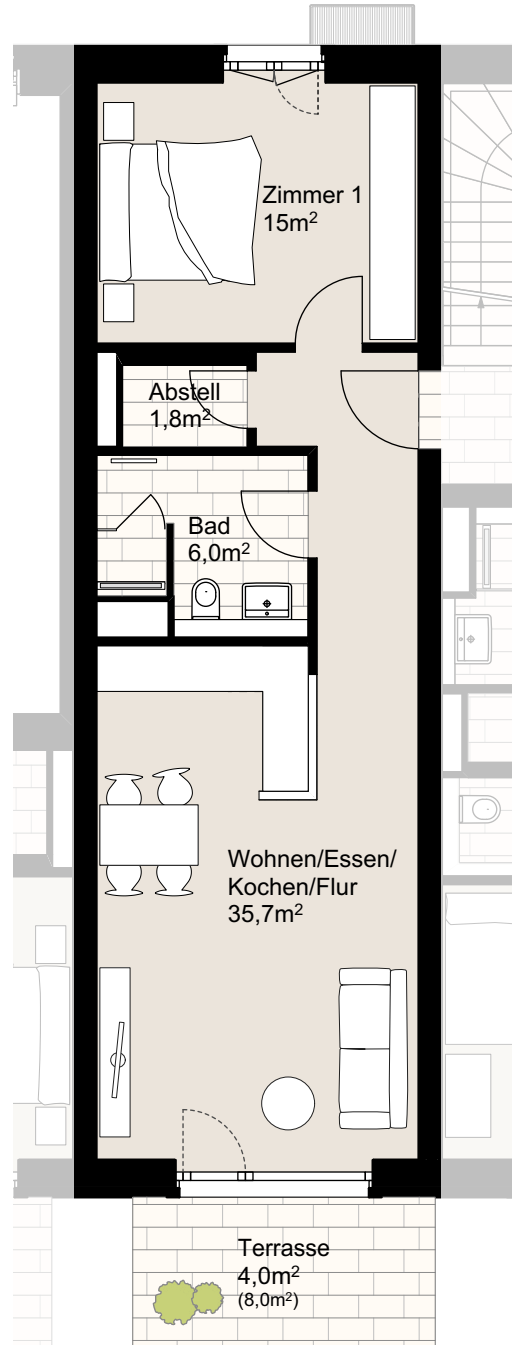

"WULMSTORFER WIESEN"

Wulmstorfer Wiesen 9, 21629 Neu Wulmstorf
WE S8/0/3, 7901+0016, Haus S8, Erdgeschoss, Wohnung 3
Wohnfläche ca. 62,5m², 2 Zimmer

Der Grundriss ist nicht maßstabgerecht, für zwischenzeitliche Änderungen können wir keine Haftung übernehmen. Die Möblierung ist ein Gestaltungsvorschlag und gehört nicht zum Ausstattungsumfang.