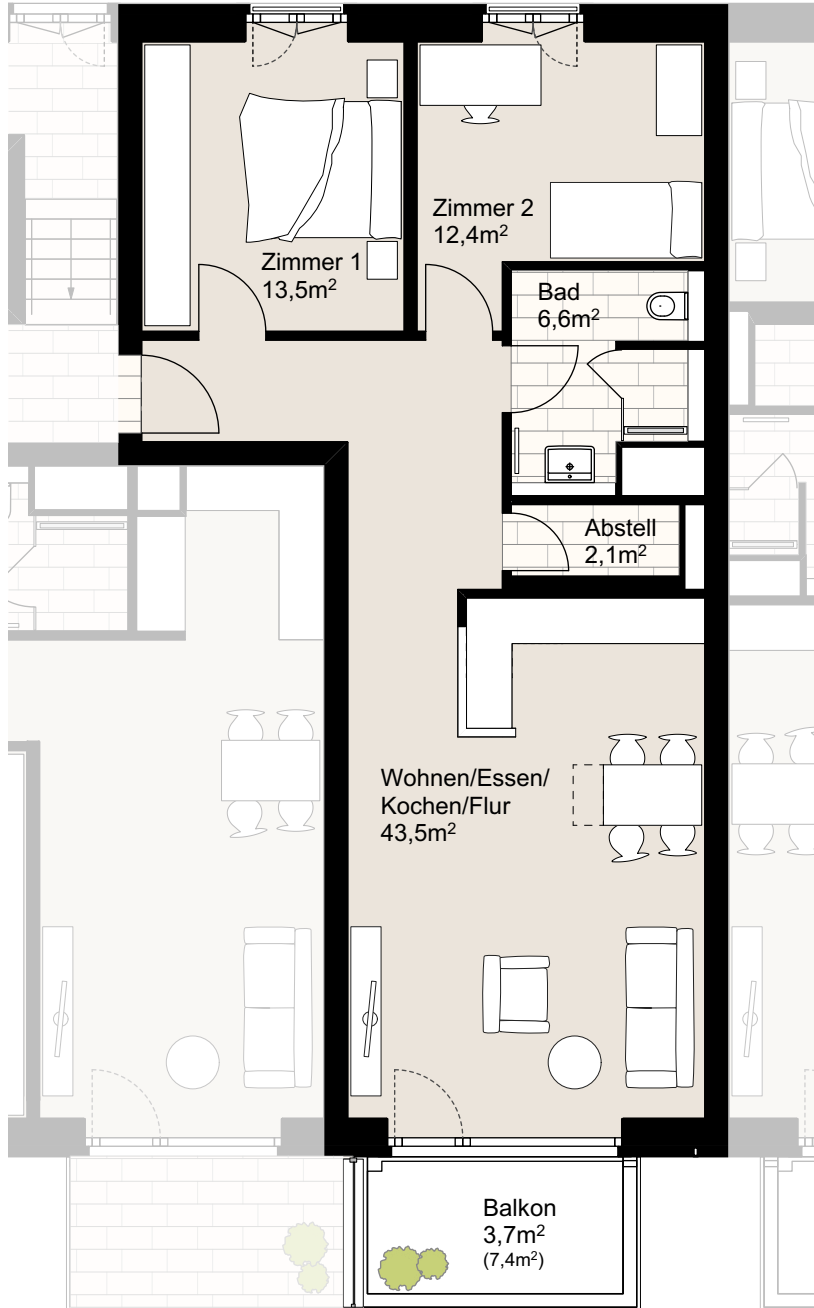

# "WULMSTORFER WIESEN"

Wulmstorfer Wiesen 15, 21629 Neu Wulmstorf

**WE S11/1/1**, 7901+0016, Haus S11, 1. Obergeschoss, Wohnung 1

Wohnfläche ca. 81,8m<sup>2</sup>, 3 Zimmer

Der Grundriss ist nicht maßstabsgerecht, für zwischenzeitliche Änderungen können wir keine Haftung übernehmen. Die Möblierung ist ein Gestaltungsvorschlag und gehört nicht zum Ausstattungsumfang.